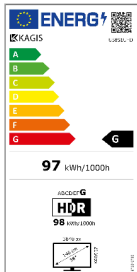

PRODUKT FOTOS

FUNKTIONEN

OSD Sprachen Menüsprachen	DE, EN, TR, SR, HUN, CR, CZ, PL, ARAB, IT, SLO, RUSS....
Parental Lock Kindersicherung	JA
Sleep-Timer Schlummerfunktion	JA (Standby Funktion)
Auto Summer Time Automatische Sommerzeit	JA
USB Media Player	JA
USB Clone Function USB Klonfunktion	JA

ENERGY CONSUMPTION

Energy Efficiency Class: Energieeffizienzklasse	G
On-Mode Power Consumption Eingeschaltet Leistungsaufnahme	160W
Annual Energy Consumption Jahresenergiebedarf	97 KWH
Stand-by Power Consumption Standby-Leistungsaufnahme	< 0.5W
Off-Mode Power Consumption Ausgeschaltet Leistungsaufnahme	< 0.01W
AC Power Supply Netzversorgung	AC 100-240V,50/60Hz