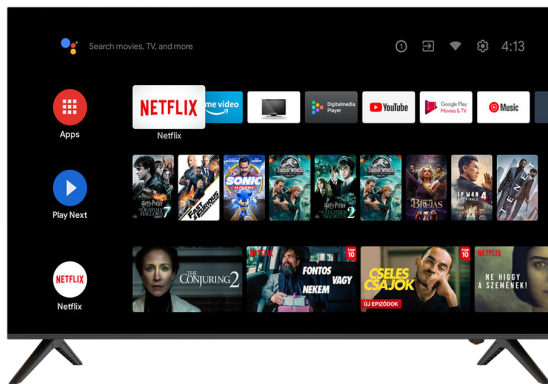

PRODUKT FOTOS

FUNKTIONEN

OSD Sprachen Menüsprachen	DE, EN, TR, SR, HUN, CR, CZ, PL, ARAB, IT, SLO, RUSS....
Parental Lock Kindersicherung	JA
Sleep-Timer Schlummerfunktion	JA (Standby Funktion)
Auto Summer Time Automatische Sommerzeit	JA
USB Media Player	JA
USB Clone Function USB Klonfunktion	JA

ENERGY CONSUMPTION

Energy Efficiency Class: Energieeffizienzklasse	G
On-Mode Power Consumption Eingeschaltet Leistungsaufnahme	80W
Annual Energy Consumption Jahresenergiebedarf	64 KWH
Stand-by Power Consumption Standby-Leistungsaufnahme	< 0.5W
Off-Mode Power Consumption Ausgeschaltet Leistungsaufnahme	< 0.01W
AC Power Supply Netzversorgung	AC 100-240V,50/60Hz

SMART FUNKTION

Quad Core	CA55 x 4 @ 1,2Ghz
HDMI ARC / CEC	JA
Chromecast Built-In	JA
VP9	JA
Android TV	JA (Android TV 9 64bit)
GOOGLE PLAY STORE (Apps)	JA
Facebook / Twitter	JA
Internet Browser	Vorinstalliert
NETFLIX / AMZON PRIME/ YouTube etc.	Vorinstalliert
Bluetooth	JA
WIFI	2,4 + 5 Ghz
Sprachsteuerung	JA
GOOGLE ASSISTANT	JA

KAGIS ist eine eingetragene Marke. Andere Warenzeichen und Symbole bzw. in diesem Dokument erwähnte Namen sind Marken ihrer jeweiligen Inhaber.