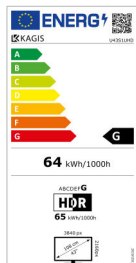

DESIGN

Screen Shape Bildschirm Form	Flat
Frame Color Rahmenfarbe	Schwarz
Stand Color Gerätefuß Farbe	Schwarz
Ultra Slim Design Ultraflaches Design	JA

AUDIO

Leistung	2x10	Watt
Dolby Audio	JA	
Stereo	NICAM / A2	
Automatic Volume Limiter Automatische Lautstärke	JA	
Noise Reduction Geräuschreduzierung	JA	

WANDHALTERUNG

Hole Distance Lochabstand	200 x 200	mm
Screw Schraube	M6	
MIS Standard	VESA	

CODEC

Audio / Video	MPEG2, MPEG4 (H.264), HEVC (H.265), MVC, VP9, DOLBY, GAAC
Image	JPEG, PNG, BMP und andere Bildformate

PRODUKT FOTOS

FUNKTIONEN

OSD Sprachen Menüsprachen	DE, EN, TR, SR, HUN, CR, CZ, PL, ARAB, IT, SLO, RUSS....
Parental Lock Kindersicherung	JA
Sleep-Timer Schlummerfunktion	JA (Standby Funktion)
Auto Summer Time Automatische Sommerzeit	JA
USB Media Player	JA
USB Clone Function USB Klonfunktion	JA

ENERGY CONSUMPTION

Energy Efficiency Class: Energieeffizienzklasse	G
On-Mode Power Consumption Eingeschaltet Leistungsaufnahme	80W
Annual Energy Consumption Jahresenergiebedarf	64 KWH
Stand-by Power Consumption Standby-Leistungsaufnahme	< 0.5W
Off-Mode Power Consumption Ausgeschaltet Leistungsaufnahme	< 0.01W
AC Power Supply Netzversorgung	AC 100-240V,50/60Hz