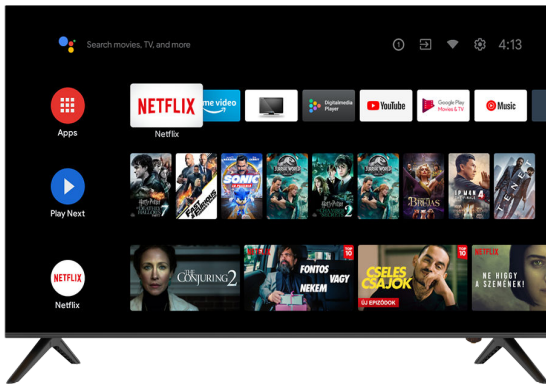

MODEL U43S1UHD (ANDROID)

TEST LOGOS / AWARDS

DISPLAY

Screen Diagonal Bildschirmdiagonale	43"
Aspect Ratio Bildformat	16:9
Resolution Auflösung	3840x2160 (UHD)
Luminance Helligkeit	230 cd/m2
Contrast Kontrast	5000:1
Display Color Anzeigefarben	1.07B
Screen View Angle Betrachtungswinkel	178°/178°
Response Time Reaktionszeit	6.5ms
HDR	HDR10 / HLG
MPEG-2	JA
MPEG-4 (H.264)	JA
Video Color System	PAL/SECAM
4K @ 60Hz	JA
Progressive Scan	JA
3D Comb Filter	JA

DESIGN

Screen Shape Bildschirm Form	Flat
Frame Color Rahmenfarbe	Schwarz
Stand Color Gerätefuß Farbe	Schwarz
Ultra Slim Design Ultraflaches Design	JA

AUDIO

Leistung	2x10	Watt
Dolby Audio	JA	
Stereo	NICAM / A2	
Automatic Volume Limiter Automatische Lautstärke	JA	
Noise Reduction Geräuschreduzierung	JA	