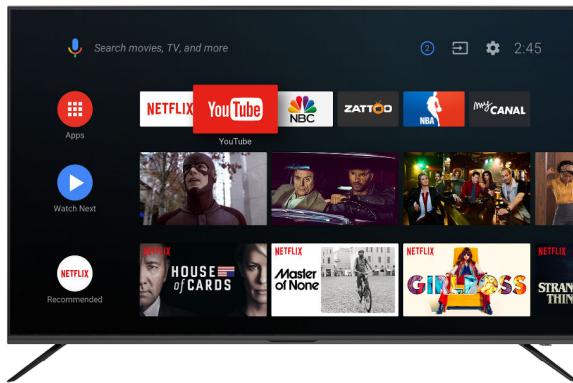

MODEL U58S1UHD (ANDROID)

TEST LOGOS / AWARDS

DISPLAY

Screen Diagonal Bildschirmdiagonale	58"
Aspect Ratio Bildformat	16:9
Resolution Auflösung	3840x2160 (UHD)
Luminance Helligkeit	250 cd/m2
Contrast Kontrast	5000:1
Display Color Anzeigefarben	1.07B
Screen View Angle Betrachtungswinkel	178°/178°
Response Time Reaktionszeit	6.5ms
HDR	HDR10 / HLG
MPEG-2	JA
MPEG-4 (H.264)	JA
Video Color System	PAL/SECAM
4K @ 60Hz	JA
Progressive Scan	JA
3D Comb Filter	JA

DESIGN

Screen Shape Bildschirm Form	Flat
Frame Color Rahmenfarbe	Schwarz
Stand Color Gerätefuß Farbe	Schwarz
Ultra Slim Design Ultraflaches Design	JA

AUDIO

Leistung	2x10	Watt
Dolby Audio	JA	
Stereo	NICAM / A2	
Automatic Volume Limiter Automatische Lautstärke	JA	
Noise Reduction Geräuschreduzierung	JA	