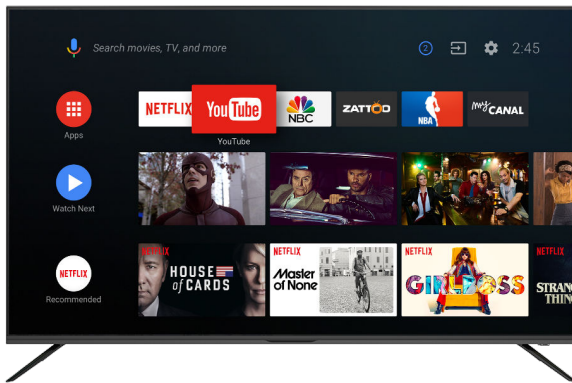

PRODUKT FOTOS

FUNKTIONEN

OSD Sprachen Menüsprachen	DE, EN, TR, SR, HUN, CR, CZ, PL, ARAB, IT, SLO, RUSS....
Parental Lock Kindersicherung	JA
Sleep-Timer Schlummerfunktion	JA (Standby Funktion)
Auto Summer Time Automatische Sommerzeit	JA
USB Media Player	JA
USB Clone Function USB Klonfunktion	JA

ENERGY CONSUMPTION

Energy Efficiency Class: Energieeffizienzklasse	G
On-Mode Power Consumption Eingeschaltet Leistungsaufnahme	160W
Annual Energy Consumption Jahresenergiebedarf	97 KWH
Stand-by Power Consumption Standby-Leistungsaufnahme	< 0.5W
Off-Mode Power Consumption Ausgeschaltet Leistungsaufnahme	< 0.01W
AC Power Supply Netzversorgung	AC 100-240V,50/60Hz

SMART FUNKTION

Quad Core	CA55 x 4 @ 1,2Ghz
HDMI ARC / CEC	JA
Chromecast Built-In	JA
VP9	JA
Android TV	JA (Android TV 9 64bit)
GOOGLE PLAY STORE (Apps)	JA
Facebook / Twitter	JA
Internet Browser	Vorinstalliert
NETFLIX / AMZON PRIME/ YouTube etc.	Vorinstalliert
Bluetooth	JA
WIFI	2,4 + 5 Ghz
Sprachsteuerung	JA
GOOGLE ASSISTANT	JA

KAGIS ist eine eingetragene Marke. Andere Warenzeichen und Symbole bzw. in diesem Dokument erwähnte Namen sind Marken ihrer jeweiligen Inhaber.