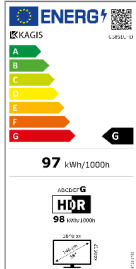

PRODUKT FOTOS

FUNKTIONEN

OSD Sprachen Menüsprachen	DE, EN, TR, SR, HUN, CR, CZ, PL, ARAB, IT, SLO, RUSS....
Parental Lock Kindersicherung	JA
Sleep-Timer Schlummerfunktion	JA (Standby Funktion)
Auto Summer Time Automatische Sommerzeit	JA
USB Media Player	JA
USB Clone Function USB Klonfunktion	JA

ENERGY CONSUMPTION

Energy Efficiency Class: Energieeffizienzklasse	G
On-Mode Power Consumption Eingeschaltet Leistungsaufnahme	160W
Annual Energy Consumption Jahresenergiebedarf	97 KWH
Stand-by Power Consumption Standby-Leistungsaufnahme	< 0.5W
Off-Mode Power Consumption Ausgeschaltet Leistungsaufnahme	< 0.01W
AC Power Supply Netzversorgung	AC 100-240V,50/60Hz