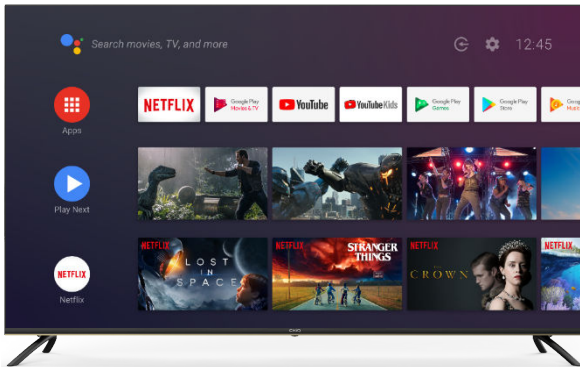

PRODUKT FOTOS

FUNKTIONEN

OSD Sprachen Menüsprachen	DE, EN, TR, SR, HUN, CR, CZ, PL, ARAB, IT, SLO, RUSS....
Parental Lock Kindersicherung	JA
Sleep-Timer Schlummerfunktion	JA (Standby Funktion)
Auto Summer Time Automatische Sommerzeit	JA
USB Media Player	JA
USB Clone Function USB Klonfunktion	JA

ENERGY CONSUMPTION

A +++	Energy Efficiency Class: Energieeffizienzklasse	A
A ++	On-Mode Power Consumption Eingeschaltet Leistungsaufnahme	136 W
A +	Annual Energy Consumption Jahresenergiebedarf	199 KWH
A	Stand-by Power Consumption Standby-Leistungsaufnahme	< 0.5W
B	Off-Mode Power Consumption Ausgeschaltet Leistungsaufnahme	< 0.01W
C	AC Power Supply Netzversorgung	AC 100-240V,50/60Hz
D		

SMART FUNKTION

Quad Core	CA55 x 4 @ 1,2Ghz
HDMI ARC / CEC	JA
Multiscreen (Chromecast/Airplay)	JA
VP9	JA
Android TV	JA (Android TV 9 64bit)
GOOGLE PLAY STORE (Apps)	JA
Facebook / Twitter	JA
Internet Browser	Vorinstalliert
NETFLIX / AMZON PRIME/ YouTube etc.	Vorinstalliert
Bluetooth	JA (5.0)
WIFI	802.11 b/g/n 2,4 Ghz
Sprachsteuerung	JA
GOOGLE ASSISTANT	JA

CHIQ und KAGIS sind eingetragene Marken. Andere Warenzeichen und Symbole bzw. in diesem Dokument erwähnte Namen sind Marken ihrer jeweiligen Inhaber.