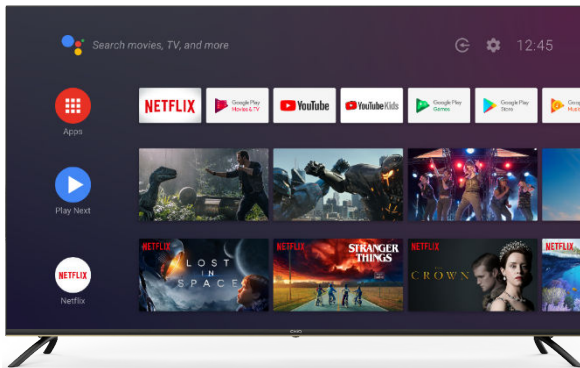

MODEL U65IP7UHD (ANDROID)

TEST LOGOS / AWARDS

DISPLAY

Screen Diagonal Bildschirmdiagonale	65"/164cm
Aspect Ratio Bildformat	16:9
Resolution Auflösung	3840x2160 (UHD)
Luminance Helligkeit	330 cd/m2
Contrast Kontrast	4000:1
Display Color Anzeigefarben	1.07B
Screen View Angle Betrachtungswinkel	170°/170°
Response Time Reaktionszeit	8ms
HDR	HDR10 / HLG / Dolby Vision
MPEG-2	JA
MPEG-4 (H.264)	JA
Video Color System	PAL/SECAM
4K @ 60Hz	JA
Progressive Scan	JA
3D Comb Filter	JA

DESIGN

Screen Shape Bildschirm Form	Flat
Frame Color Rahmenfarbe	Schwarz
Stand Color Gerätefuß Farbe	Schwarz
Ultra Slim Design Ultraflaches Design	JA

INPUT / OUTPUT

HDMI 2.0b ARC	HDMI 2.0b	HDMI 2.0b	AV Input	Audio Anschlüsse	Netzwerk	USB	USB	Composite
HDCP 2.2 ARC CEC	HDCP 2.2 CEC	HDCP 2.2 CEC	Mini AV	3.5mm Audio	1Gbe Ethernet	USB Anschluss	USB Anschluss	Adapter inkludiert