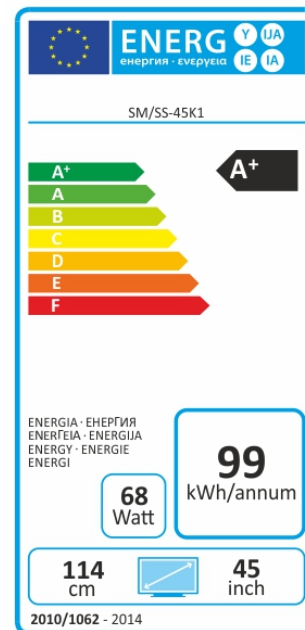

MODEL S45IP7UHD Vorderseite

MODEL S45IP7UHD Rückseite

DISPLAY

Screen Diagonal Bildschirmdiagonale	45"
Aspect Ratio Bildformat	16:9
Resolution Auflösung	3840x2160 (UHD)
Luminance Helligkeit	250 cd/m2
Contrast Kontrast	4000:1 / 100.000:1
Display Color Anzeigefarben	1.07B
Screen View Angle Betrachtungswinkel	178°/178°
Response Time Reaktionszeit	9.5ms
Peak Luminance Ratio	68%
Dimming	Dynamisches Dimming
Black Level Extension	JA
Video Color System	PAL/SECAM
4K @ 60Hz	JA
Progressive Scan	JA

DESIGN

Screen Shape Bildschirm Form	Flat
Frame Color Rahmenfarbe	Schwarz
Stand Color Gerätefuß Farbe	Schwarz
Ultra Slim Design Ultraflaches Design	JA

AUDIO

Leistung	2x10	Watt
SRS TruSurround XT	JA	
Stereo	NICAM / A2	

Fernbedienung

Fernbedienung	Funkfernbedienung mit USB Receiver
Übertragung	2,4GHZ

INPUT / OUTPUT

HDMI 2.0b ARC	HDMI 2.0b	HDMI 2.0b	AV YPbPr	Audio Anschlüsse	PC VGA	USB	USB	Composite	
HDCP 2.2 ARC	HDCP 2.2	HDCP 2.2 MHL	Mini AV	3.5mm Audio	Digitales Audio	1Gbe Ethernet	USB Anschluss	USB Anschluss	Komponenten

Energielabel

ENERGY CONSUMPTION

A + + +	Energy Efficiency Class: Energieeffizienzklasse	A
A + +	On-Mode Power Consumption Eingeschaltet Leistungsaufnahme	68 W
A +	Annual Energy Consumption Jahresenergiebedarf	99 KWH
A	Stand-by Power Consumption Standby-Leistungsaufnahme	< 0.5W
B	Off-Mode Power Consumption Ausgeschaltet Leistungsaufnahme	< 0.01W
C	AC Power Supply Netzversorgung	AC 100-240V,50/60Hz
D		