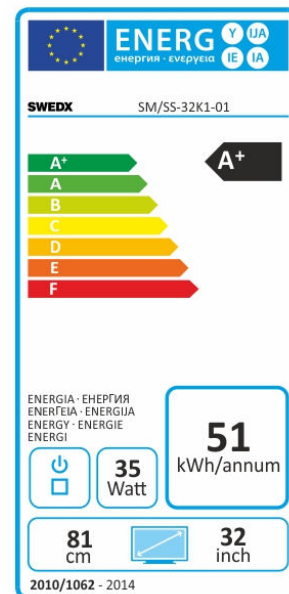

MODEL S32IP7UHD Vorderseite

MODEL S32IP7UHD Rückseite

DISPLAY

Screen Diagonal Bildschirmdiagonale	32"
Aspect Ratio Bildformat	16:9
Resolution Auflösung	3840x2160 (UHD)
Luminance Helligkeit	250 cd/m2
Contrast Kontrast	3000:1 Static
Display Color Anzeigefarben	1.07B
Screen View Angle Betrachtungswinkel	178°/178°
Response Time Reaktionszeit	9.5ms
Black Level Extension	JA
Video Color System	PAL/SECAM
4K @ 60Hz	JA
Progressive Scan	JA
Dimming	Dynamisches Dimming

WANDHALTERUNG

Hole Distance Lochabstand	100 x 100	mm
Screw Schraube	M6	
MIS Standard	VESA	

CODEC

Audio / Video	MPEG2、MPEG4 (H.264)、MKV、MVC、VP9、DOLBY、GAAC
Image	JPEG、PNG、BMP und andere Bildformate

Fernbedienung

Fernbedienung IR-Fernbedienung

Übertragung Infrarot

INPUT / OUTPUT

HDMI 2.0b ARC	HDMI 2.0b	HDMI 2.0b	AV YPbPr	Audio Anschlüsse		PC VGA	USB	USB	Composite
HDCP 2.2 ARC	HDCP 2.2	HDCP 2.2	Mini AV	3.5mm Klinke	Digitales Audio	1Gbe Ethernet	USB Anschluss	USB Anschluss	Komponenten

Energielabel

ENERGY CONSUMPTION

A +++	Energy Efficiency Class: Energieeffizienzklasse	A
A ++	On-Mode Power Consumption Eingeschaltet Leistungsaufnahme	35 W
A +	Annual Energy Consumption Jahresenergiebedarf	51 KWH
A	Stand-by Power Consumption Standby-Leistungsaufnahme	< 0.5W
B	Off-Mode Power Consumption Ausgeschaltet Leistungsaufnahme	< 0.01W
C	AC Power Supply Netzversorgung	AC 100-240V,50/60Hz
D		