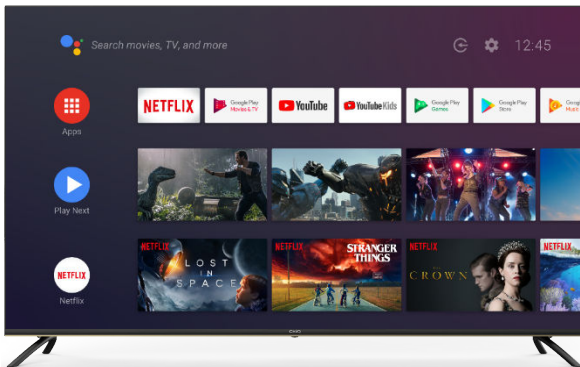

PRODUKT FOTOS

FUNKTIONEN

OSD Sprachen Menüsprachen	DE, EN, TR, SR, HUN, CR, CZ, PL, ARAB, IT, SLO, RUSS....
Parental Lock Kindersicherung	JA
Sleep-Timer Schlummerfunktion	JA (Standby Funktion)
Auto Summer Time Automatische Sommerzeit	JA
USB Media Player	JA
USB Clone Function USB Klonfunktion	JA

ENERGY CONSUMPTION

A +++	Energy Efficiency Class: Energieeffizienzklasse	A
A ++	On-Mode Power Consumption Eingeschaltet Leistungsaufnahme	92 W
A +	Annual Energy Consumption Jahresenergiebedarf	135 KWH
A	Stand-by Power Consumption Standby-Leistungsaufnahme	< 0.5W
B	Off-Mode Power Consumption Ausgeschaltet Leistungsaufnahme	< 0.01W
C	AC Power Supply Netzversorgung	AC 100-240V,50/60Hz
D		

SMART FUNKTION

Quad Core	CA55 x 4 @ 1,2Ghz
HDMI ARC / CEC	JA
Multiscreen (Chromecast/ Airplay)	JA
VP9	JA
Android TV	JA (Android TV 9 64bit)
GOOGLE PLAY STORE (Apps)	JA
Facebook / Twitter	JA
Internet Browser	Vorinstalliert
NETFLIX / AMZON PRIME/ YouTube etc.	Vorinstalliert
Bluetooth	JA
WIFI	802.11 b/g/n 2,4 Ghz
Sprachsteuerung	JA
GOOGLE ASSISTANT	JA

CHIQ und KAGIS sind eingetragene Marken. Andere Warenzeichen und Symbole bzw. in diesem Dokument erwähnte Namen sind Marken ihrer jeweiligen Inhaber.