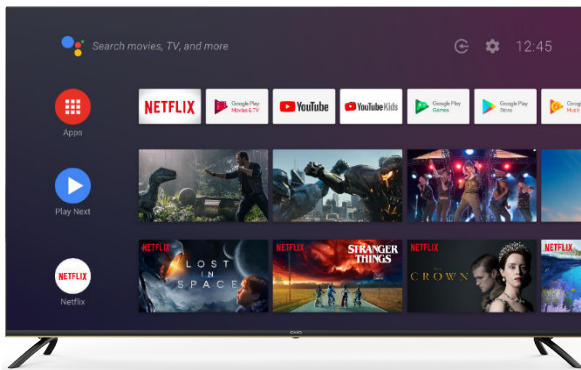

MODEL U55IP7UHD (ANDROID)

TEST LOGOS / AWARDS

DISPLAY

Screen Diagonal Bildschirmdiagonale	55"
Aspect Ratio Bildformat	16:9
Resolution Auflösung	3840x2160 (UHD)
Luminance Helligkeit	280 / 330 cd/m2
Contrast Kontrast	5000:1
Display Color Anzeigefarben	1.07B
Screen View Angle Betrachtungswinkel	170°/170°
Response Time Reaktionszeit	6.5ms
HDR	HDR10 / HLG / Dolby Vision
MPEG-2	JA
MPEG-4 (H.264)	JA
Video Color System	PAL/SECAM
4K @ 60Hz	JA
Progressive Scan	JA
3D Comb Filter	JA

DESIGN

Screen Shape Bildschirm Form	Flat
Frame Color Rahmenfarbe	Schwarz
Stand Color Gerätefuß Farbe	Schwarz
Ultra Slim Design Ultraflaches Design	JA

AUDIO

Leistung	2x10	Watt
Dolby Audio	JA	
Stereo	NICAM / A2	
Automatic Volume Limiter Automatische Lautstärke	JA	
Noise Reduction Geräuschreduzierung	JA	