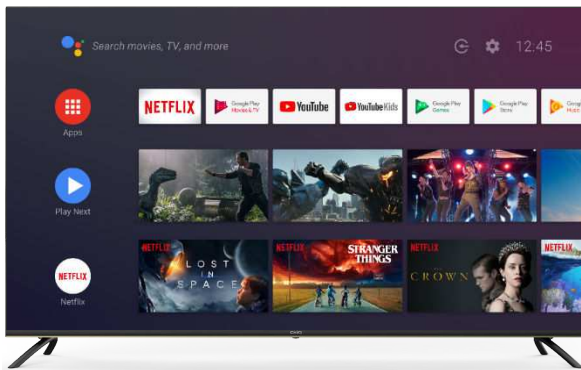

MODEL U43IP7UHD (ANDROID)

TEST LOGOS / AWARDS

DISPLAY

Screen Diagonal Bildschirmdiagonale	43"
Aspect Ratio Bildformat	16:9
Resolution Auflösung	3840x2160 (UHD)
Luminance Helligkeit	250 cd/m2
Contrast Kontrast	4000:1
Display Color Anzeigefarben	1.07B
Screen View Angle Betrachtungswinkel	170°/170°
Response Time Reaktionszeit	6.5ms
HDR	HDR10 / HLG / DOLBY VISION
Progressive Scan	JA
3D Comb Filter	JA