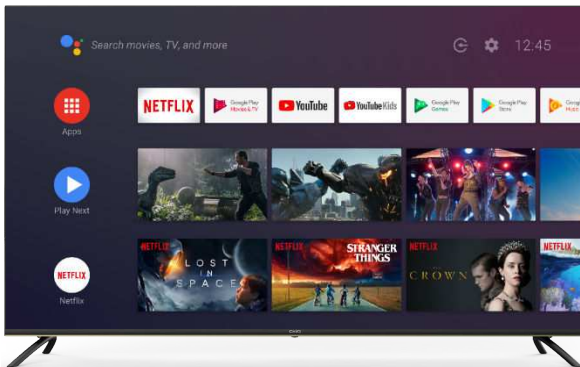

PRODUKT FOTOS

FUNKTIONEN

OSD Sprachen Menüsprachen	DE, EN, TR, SR, HUN, CR, CZ, PL, ARAB, IT, SLO, RUSS....
Parental Lock Kindersicherung	JA
Sleep-Timer Schlummerfunktion	JA (Standby Funktion)
Auto Summer Time Automatische Sommerzeit	JA
USB Media Player	JA
USB Clone Function USB Klonfunktion	JA

ENERGY CONSUMPTION

A +++	Energy Efficiency Class: Energieeffizienzklasse	A
A ++	On-Mode Power Consumption Eingeschaltet Leistungsaufnahme	70 W
A +	Annual Energy Consumption Jahresenergiebedarf	103 KWH
A	Stand-by Power Consumption Standby-Leistungsaufnahme	< 0.5W
B	Off-Mode Power Consumption Ausgeschaltet Leistungsaufnahme	< 0.01W
C	AC Power Supply Netzversorgung	AC 100-240V,50/60Hz
D		

SMART FUNKTION

Quad Core	JA
HDMI ARC / CEC	JA
Multiscreen (Chromecast/ Airplay)	JA
VP9	JA
Android TV	JA (Android TV 9 64bit)
GOOGLE PLAY STORE (Apps)	JA
Facebook / Twitter	JA
Internet Browser	Vorinstalliert
NETFLIX / AMZON PRIME/ YouTube etc.	Vorinstalliert
Bluetooth	JA
WIFI	802.11 b/g/n 2,4 Ghz
Sprachsteuerung	JA
GOOGLE ASSISTANT	JA

CHIQ und KAGIS sind eingetragene Marken. Andere Warenzeichen und Symbole bzw. in diesem Dokument erwähnte Namen sind Marken ihrer jeweiligen Inhaber.