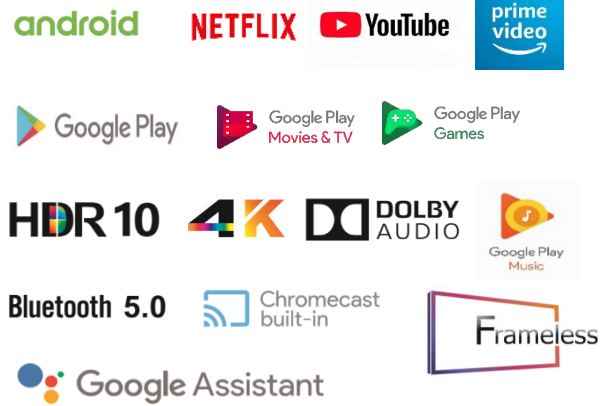

MODEL U43IP7UHD (ANDROID)

TEST LOGOS / AWARDS

DISPLAY

Screen Diagonal Bildschirmdiagonale	43"
Aspect Ratio Bildformat	16:9
Resolution Auflösung	3840x2160 (UHD)
Luminance Helligkeit	250 cd/m2
Contrast Kontrast	4000:1
Display Color Anzeigefarben	1.07B
Screen View Angle Betrachtungswinkel	170°/170°
Response Time Reaktionszeit	6.5ms
HDR	HDR10 / HLG / DOLBY VISION
Progressive Scan	JA
3D Comb Filter	JA