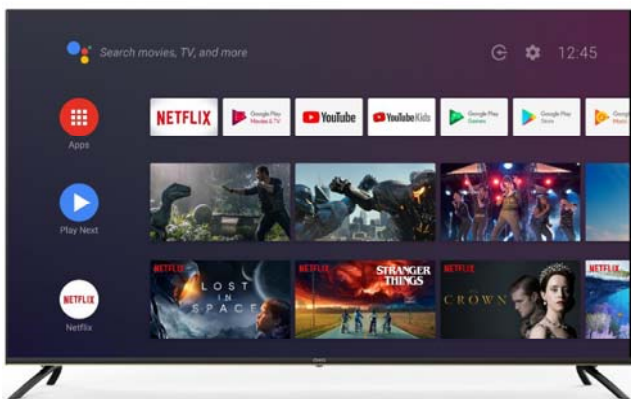

PRODUKT FOTOS